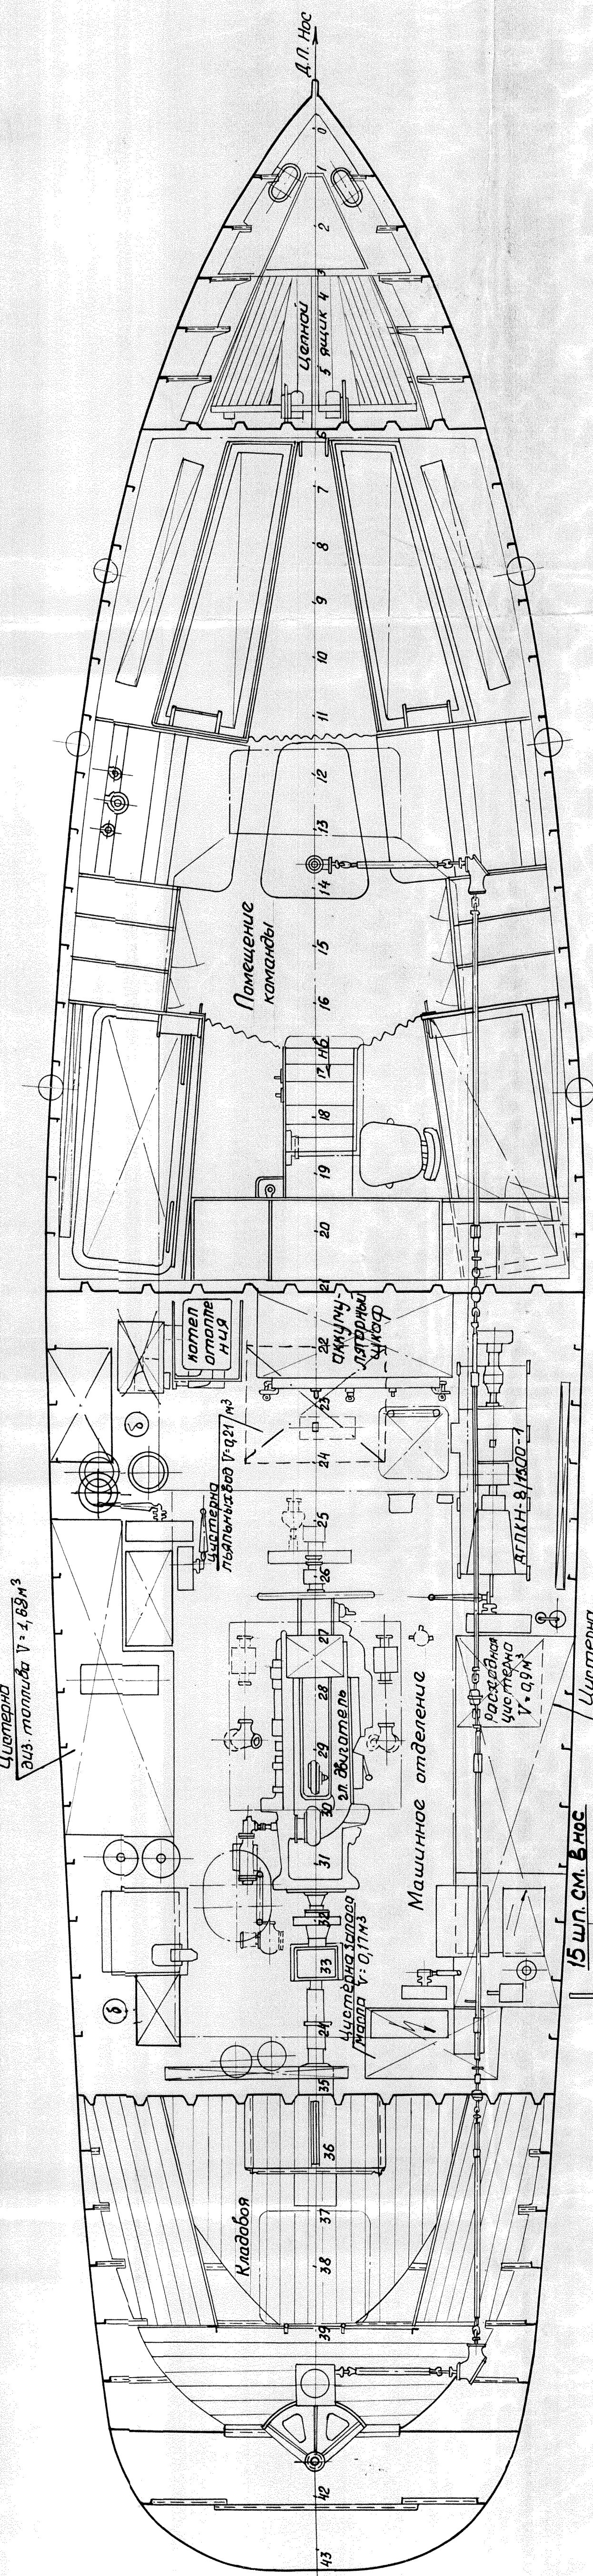

План рубки

План трюма

12 шл. см. в нос.

15 шл. см. в нос.

1439-903-006		Лист	Масштаб	Масштаб
Общее		Лист 2	Лист 2	1:25
расположение		Предприятие	Лист 2	Лист 2
СУОМЗ		И. П. М. 5115	Лист 2	Лист 2
И. П. М. 5115	И. П. М. 5115	И. П. М. 5115	И. П. М. 5115	И. П. М. 5115
И. П. М. 5115	И. П. М. 5115	И. П. М. 5115	И. П. М. 5115	И. П. М. 5115
И. П. М. 5115	И. П. М. 5115	И. П. М. 5115	И. П. М. 5115	И. П. М. 5115
И. П. М. 5115	И. П. М. 5115	И. П. М. 5115	И. П. М. 5115	И. П. М. 5115
И. П. М. 5115	И. П. М. 5115	И. П. М. 5115	И. П. М. 5115	И. П. М. 5115
И. П. М. 5115	И. П. М. 5115	И. П. М. 5115	И. П. М. 5115	И. П. М. 5115