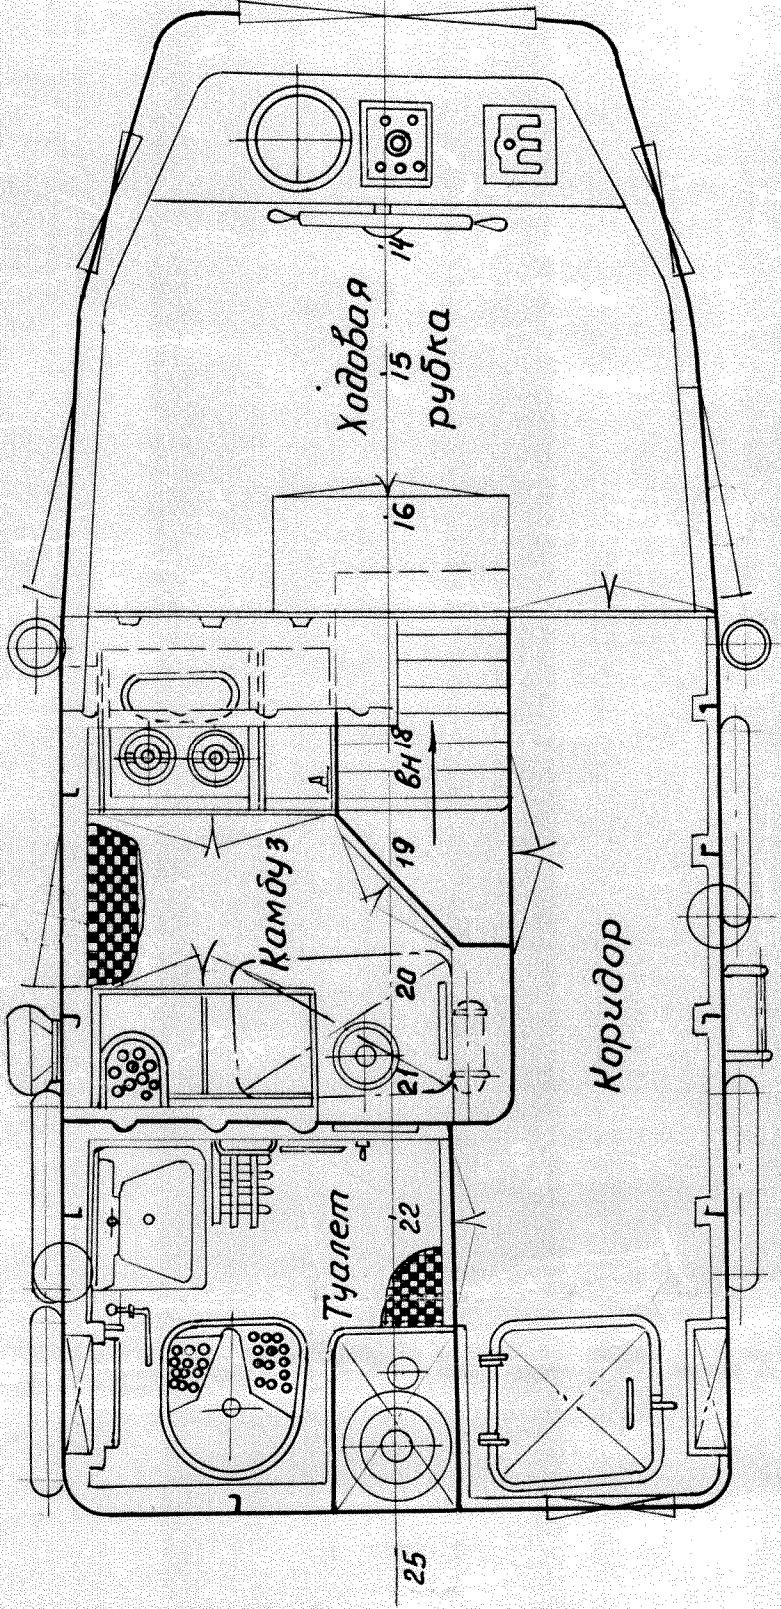

План рубки

План трюма

12 шл. см. в нос.

15 шл. см. в нос.

1439-903-006		Лист	Масштаб	Масштаб
Общее		Лист 2	Лист 2	1:25
расположение		Предприятие	Лист 2	Лист 2
СУОМЗ		И. П. М. 5115	Лист 2	Лист 2
И. П. М. 5115	И. П. М. 5115	И. П. М. 5115	И. П. М. 5115	И. П. М. 5115
И. П. М. 5115	И. П. М. 5115	И. П. М. 5115	И. П. М. 5115	И. П. М. 5115
И. П. М. 5115	И. П. М. 5115	И. П. М. 5115	И. П. М. 5115	И. П. М. 5115
И. П. М. 5115	И. П. М. 5115	И. П. М. 5115	И. П. М. 5115	И. П. М. 5115
И. П. М. 5115	И. П. М. 5115	И. П. М. 5115	И. П. М. 5115	И. П. М. 5115
И. П. М. 5115	И. П. М. 5115	И. П. М. 5115	И. П. М. 5115	И. П. М. 5115