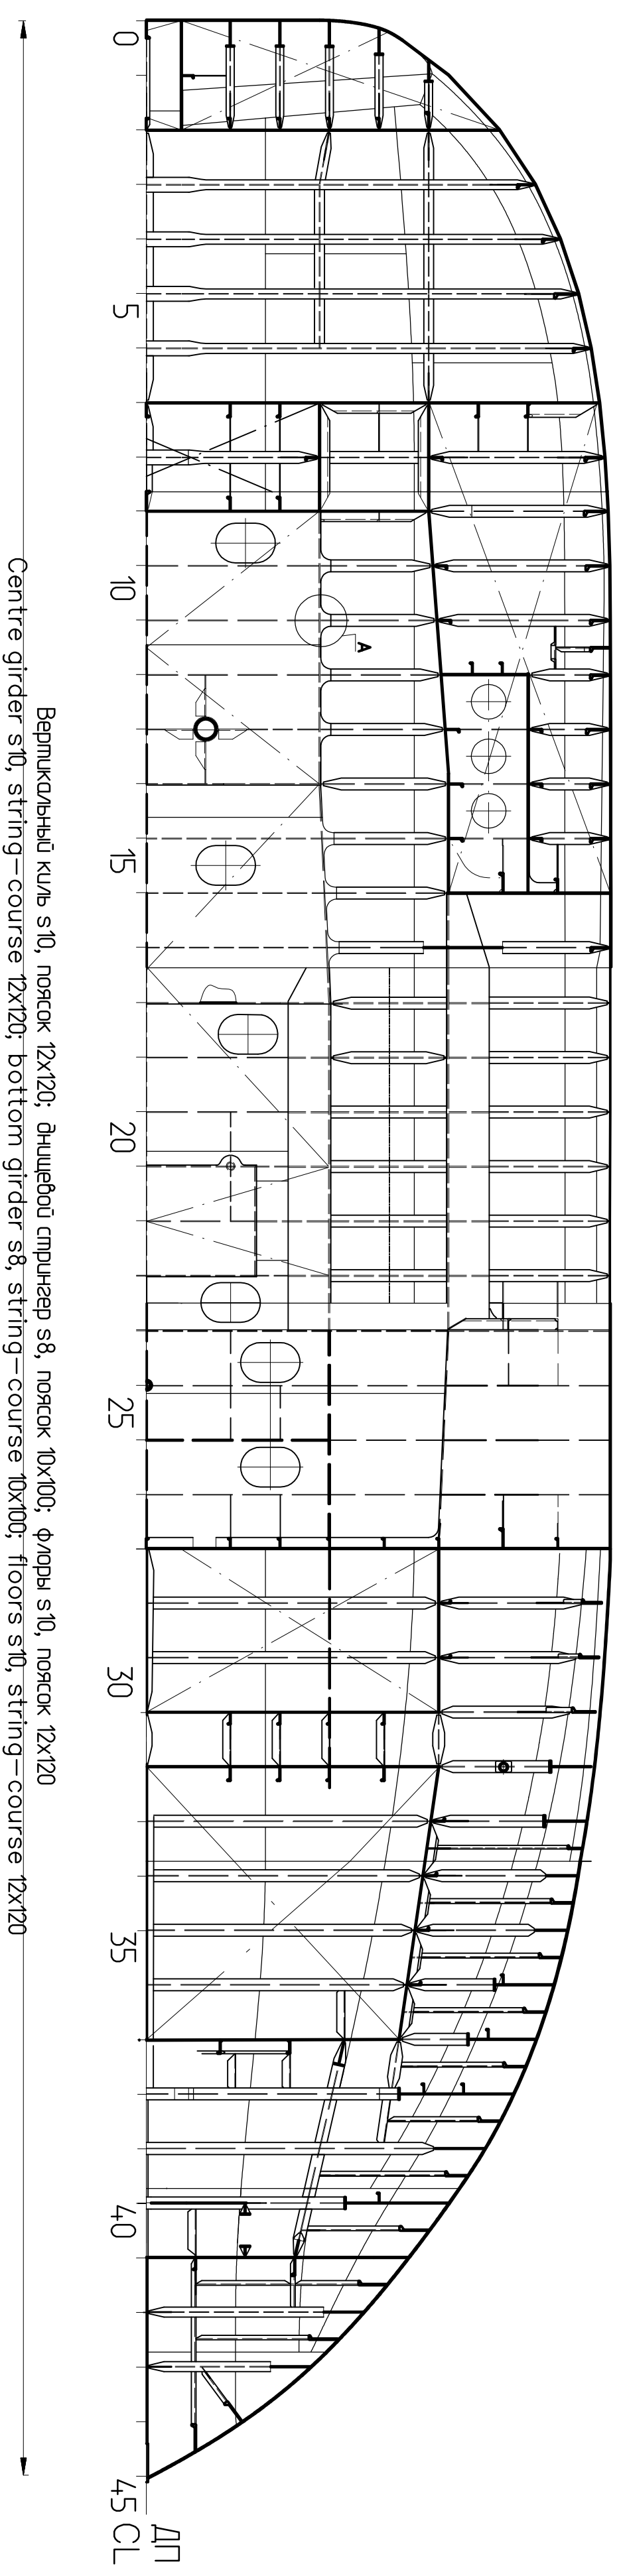

Вид на ПРБ  
Starboard side view

План главной палубы  
Main deck plan

План днища  
Bottom plan

Иш. N подл.	Подп. и дата	Взм. иш. N	Иш. N дубл.	Подп. и дата	Спраб. N	Перв. примен.
-------------	--------------	------------	-------------	--------------	----------	---------------

Иск. / Иск.	И. Иск.	Пол.	Дата	Конструктивный чертеж корпуса Hull structural drawing	Лист	Масш.	Кол-во
Проект.	Курс-штурман				Лист	1: 50	
Подпись	Корпусов				Лист		1
Выпуск					Лист		
Исполн.	Петров				ДЕЛСЧ/ПРОЕКТ		