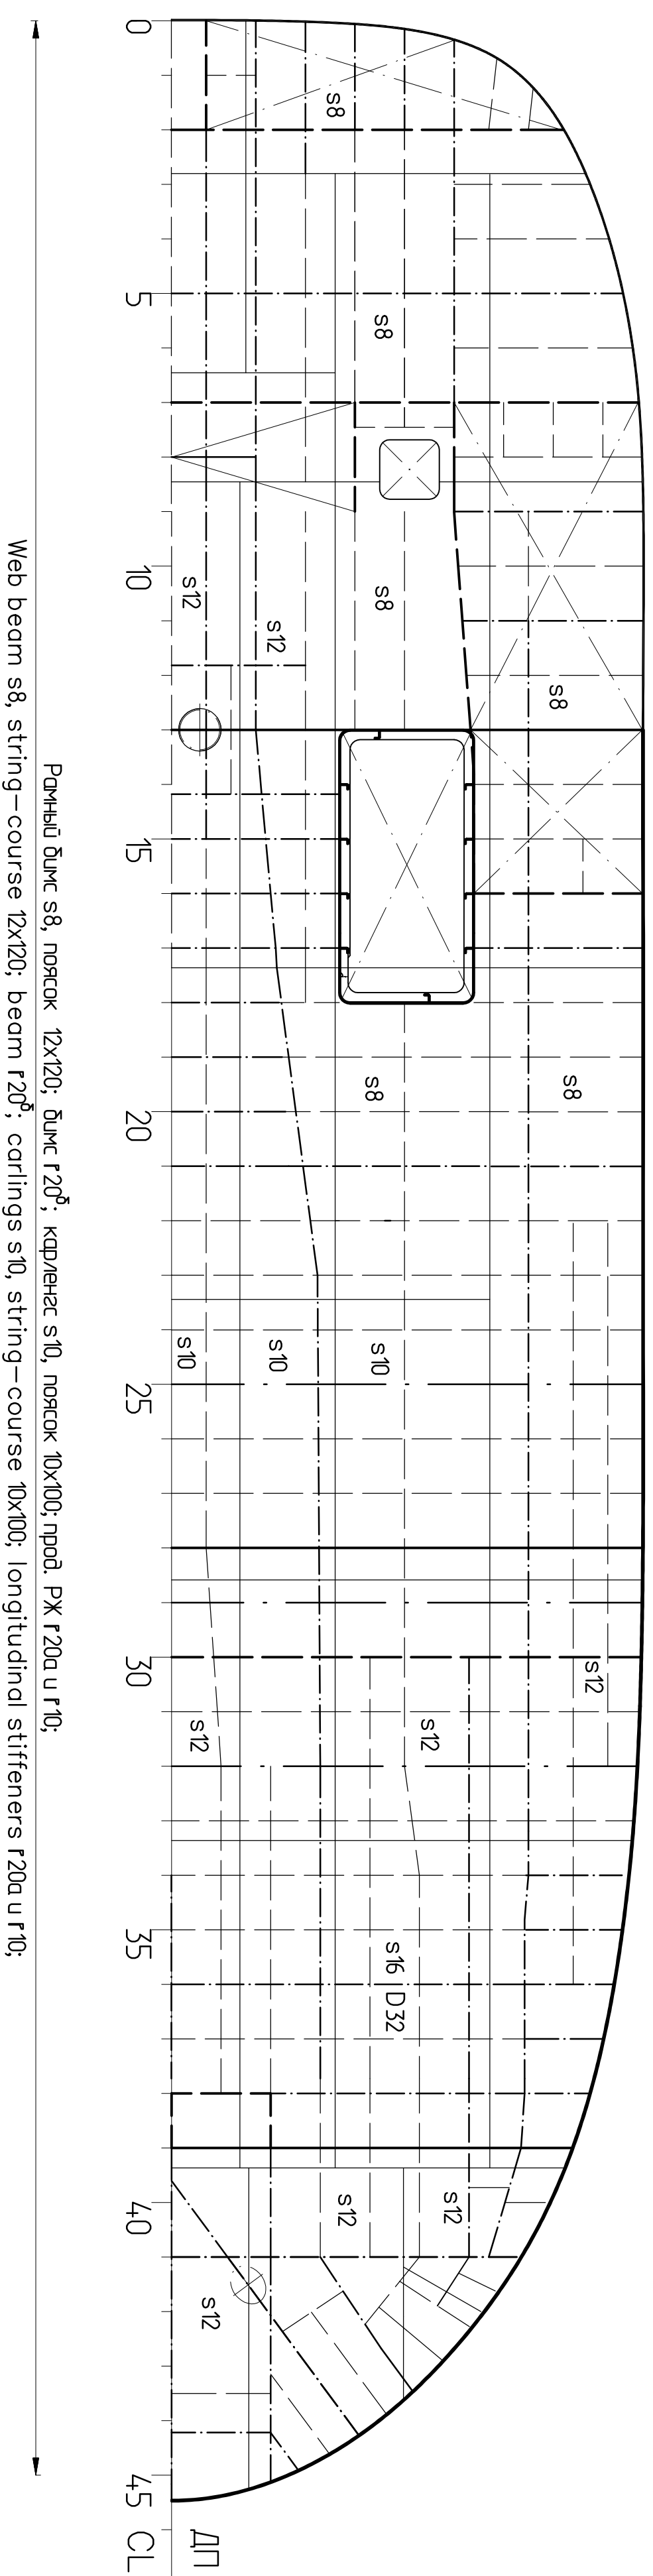

Вид на ПРБ  
Starboard side view

План главной палубы  
Main deck plan

План днища  
Bottom plan

Иш. N подл.	Подп. и дата	Взм. иш. N	Иш. N дубл.	Подп. и дата	Спраб. N	Перв. примен.
-------------	--------------	------------	-------------	--------------	----------	---------------

Иск. / Иск.	И. Иск.	Пол.	Дата	Конструктивный чертеж корпуса Hull structural drawing	Лист	Масш.	Кол-во
Проект.	Курс-штурман				Лист	1: 50	
Подпись	Корпусов				Лист		1
Выпуск					Лист		
Исполн.	Петров				ДЕЛСЧ/ПРОЕКТ		