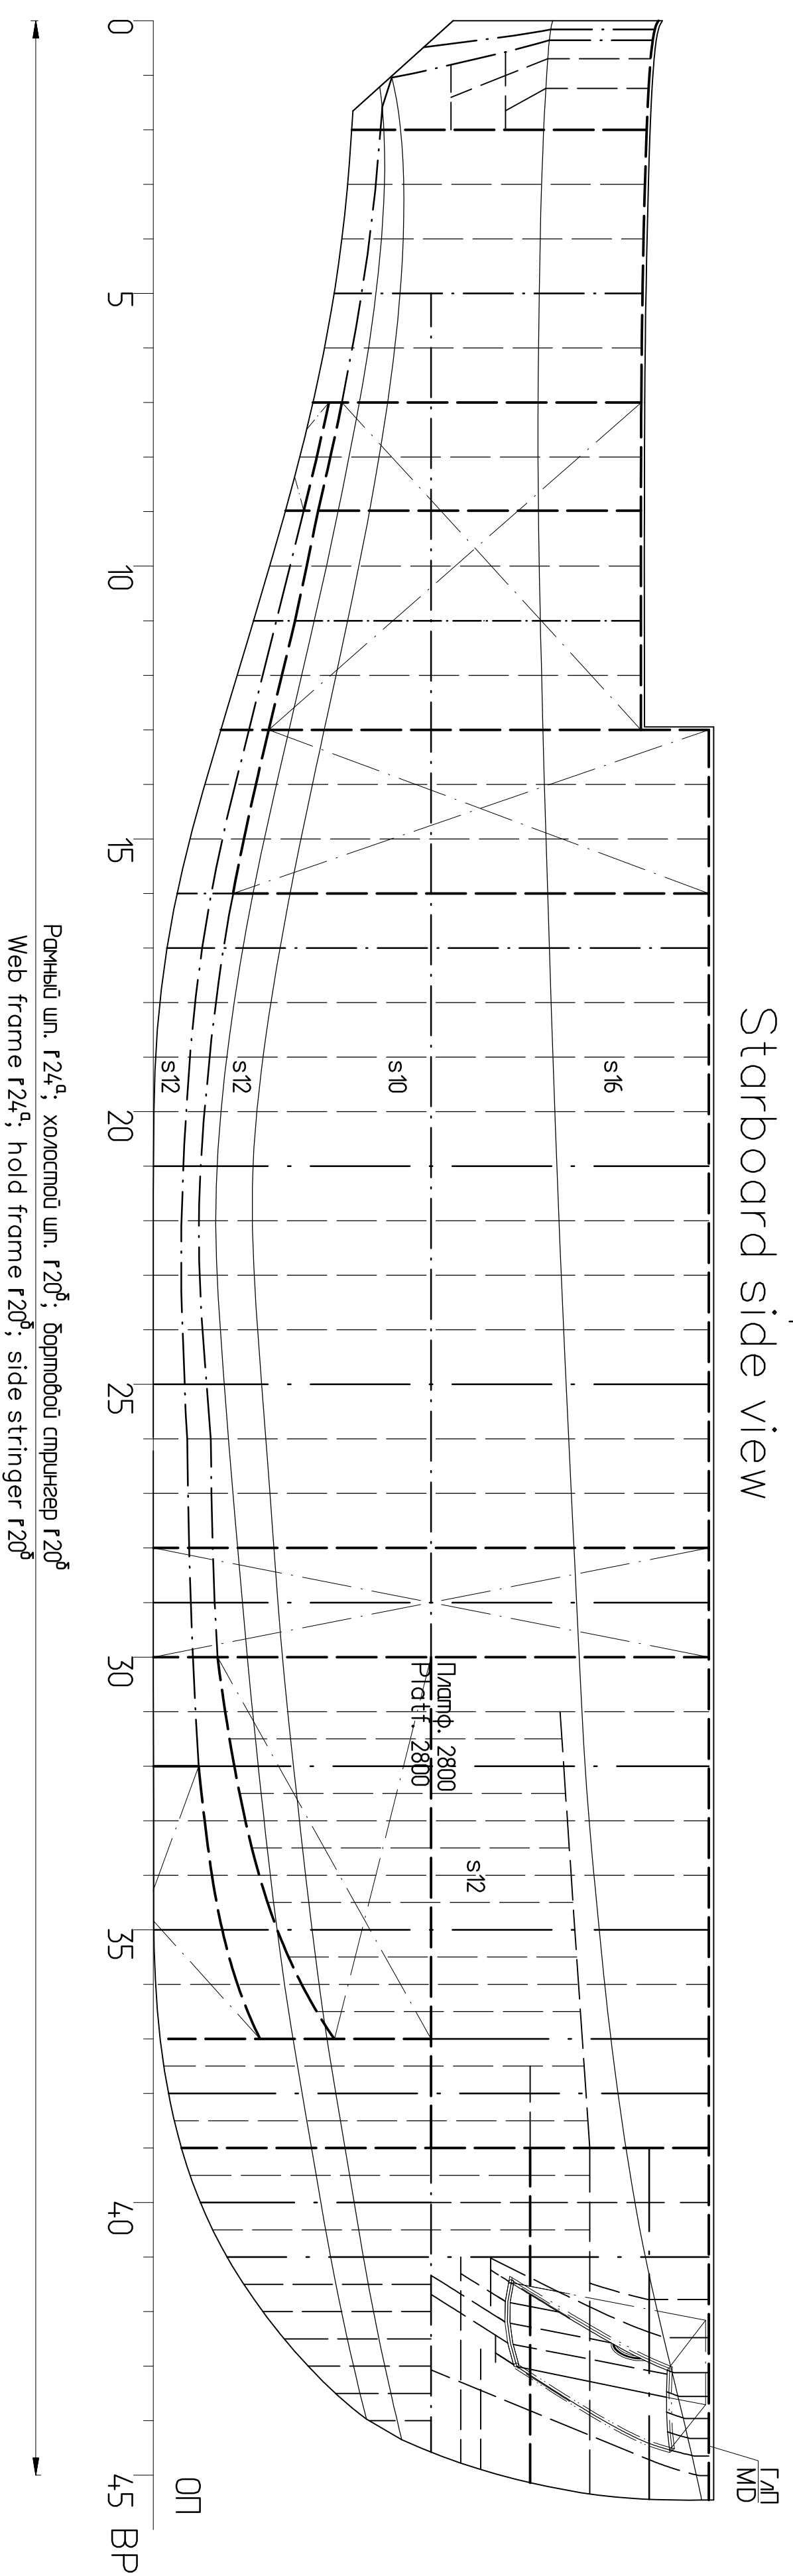

Вид на ПРБ  
Starboard side view

План главной палубы  
Main deck plan

План днища  
Bottom plan

Иш. N подл.	Подп. и дата	Взм. иш. N	Иш. N дубл.	Подп. и дата	Спраб. N	Перв. примен.
-------------	--------------	------------	-------------	--------------	----------	---------------

Иск. / Иск.	И. Иск.	Пол.	Дата	Конструктивный чертеж корпуса Hull structural drawing	Лист	Масш.	Кол-во
Проект.	Курс-штурман				Лист	1: 50	
Подпись	Корпусов				Лист		1
Выпуск					Лист		
Исполн.	Петров				ДЕЛСЧ/ПРОЕКТ		