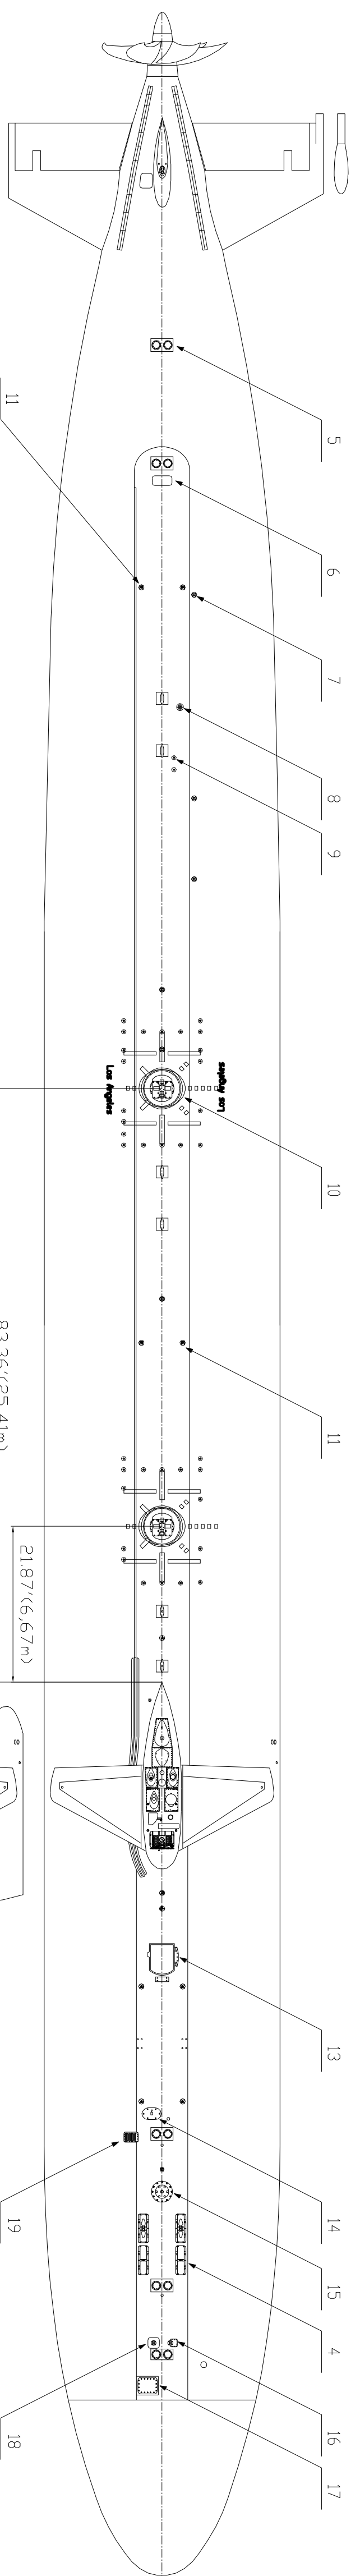

А

SSN688 Los Angeles (1976–1984)
SSN699 – SSN699 (на дощент стиска на борду)

83,36 (25,41m)
 21,87 (6,67m)