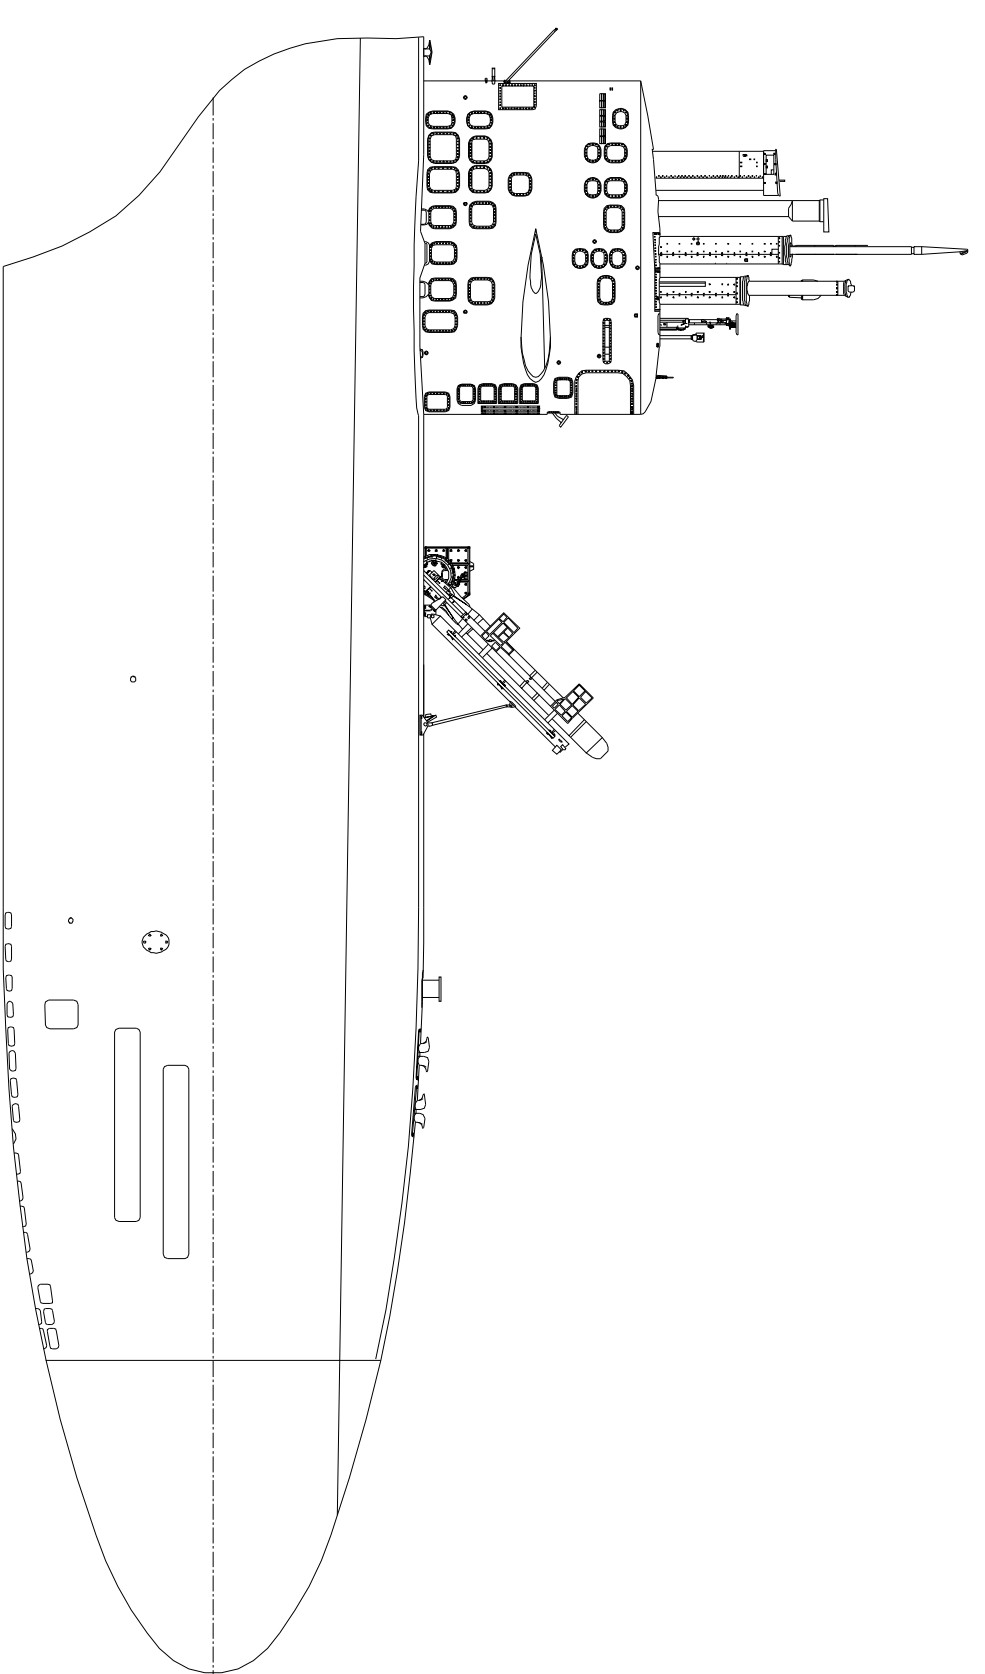

А

SSN688 Los Angeles (1976–1984)
SSN699 – SSN699 (на дощент стиска на борду)

83,36 (25,41m)
 21,87 (6,67m)