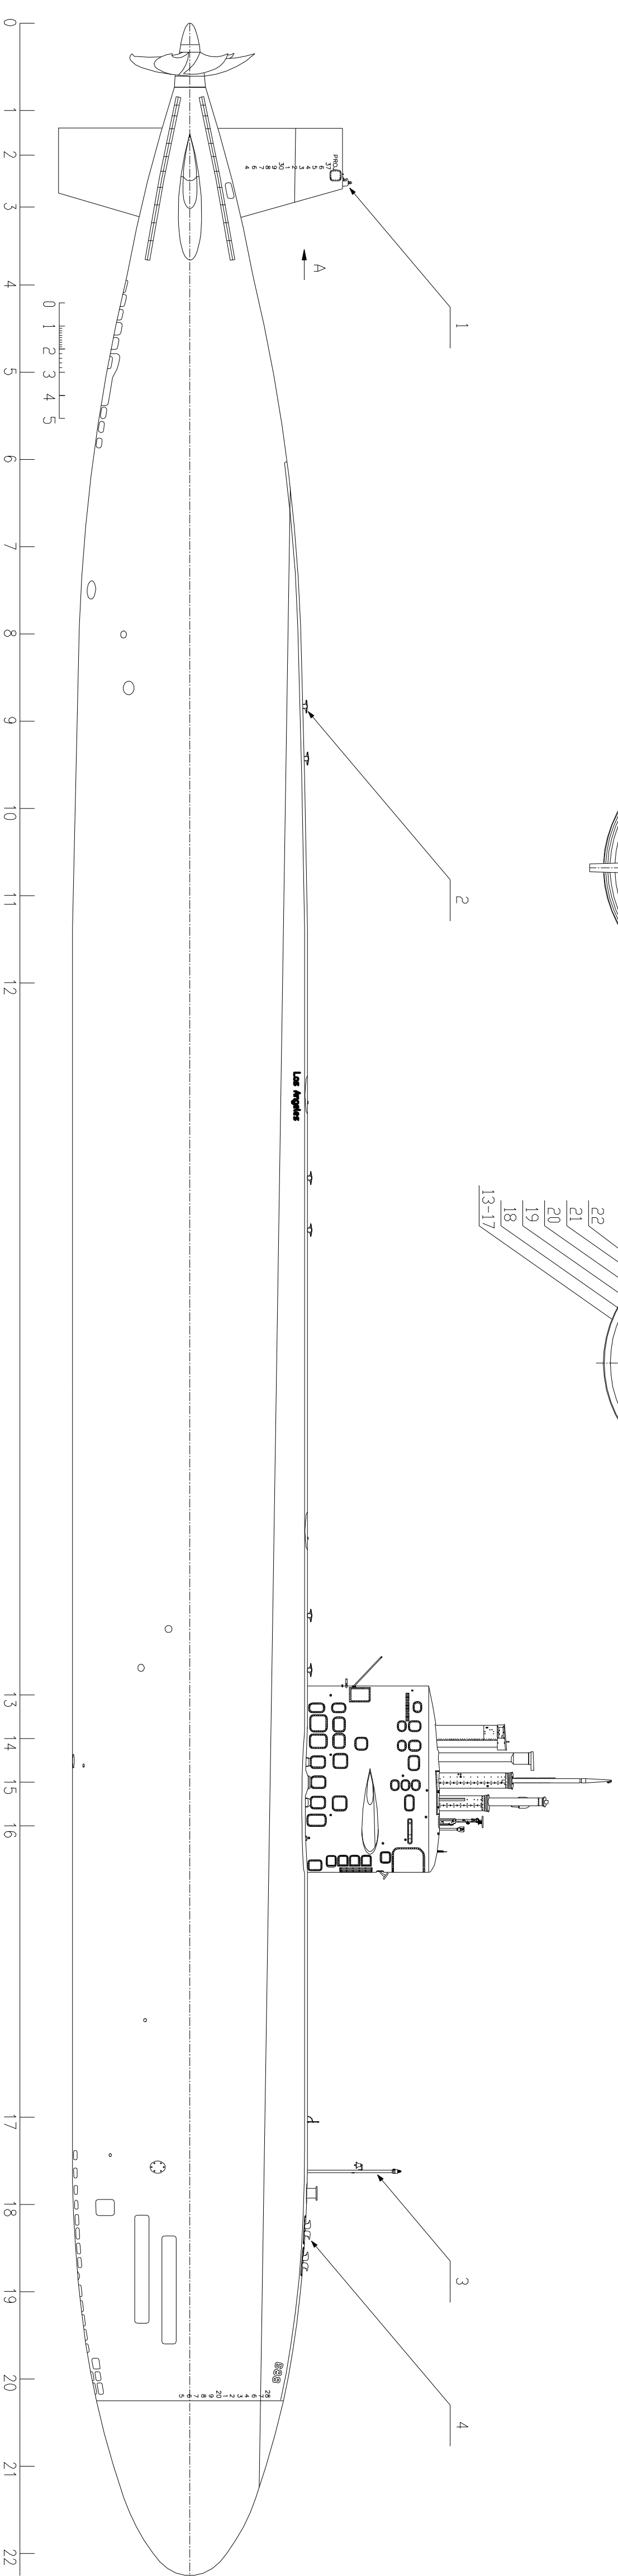

А

SSN688 Los Angeles (1976–1984)
SSN699 – SSN699 (на дощент стиска на борду)

83,36 (25,41m)
 21,87 (6,67m)