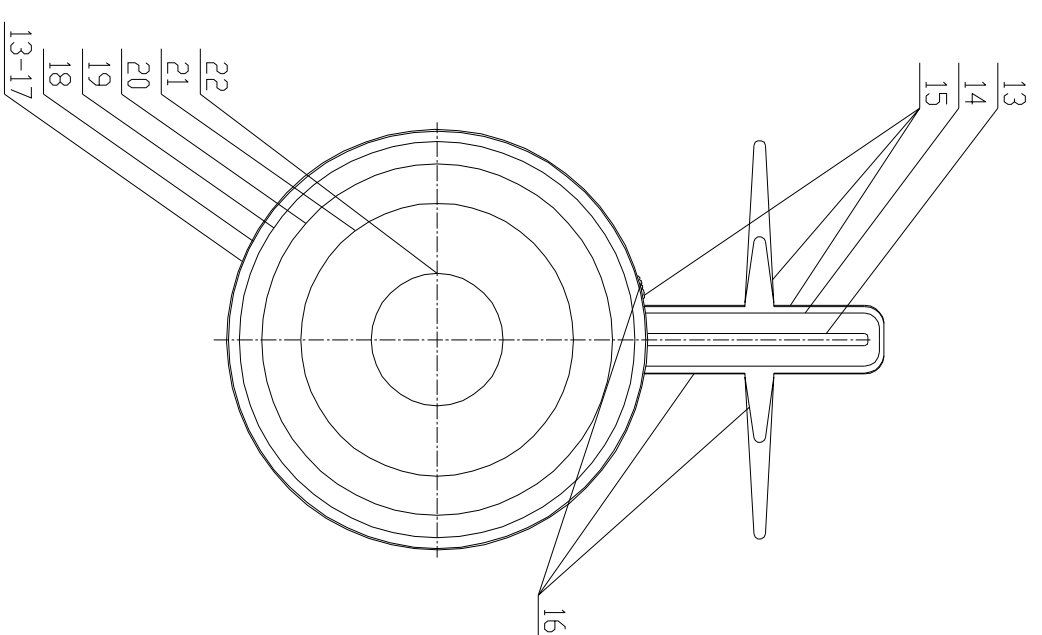

А

SSN688 Los Angeles (1976–1984)
SSN699 – SSN699 (на дощент стиска на борду)

83,36 (25,41m)
 21,87 (6,67m)