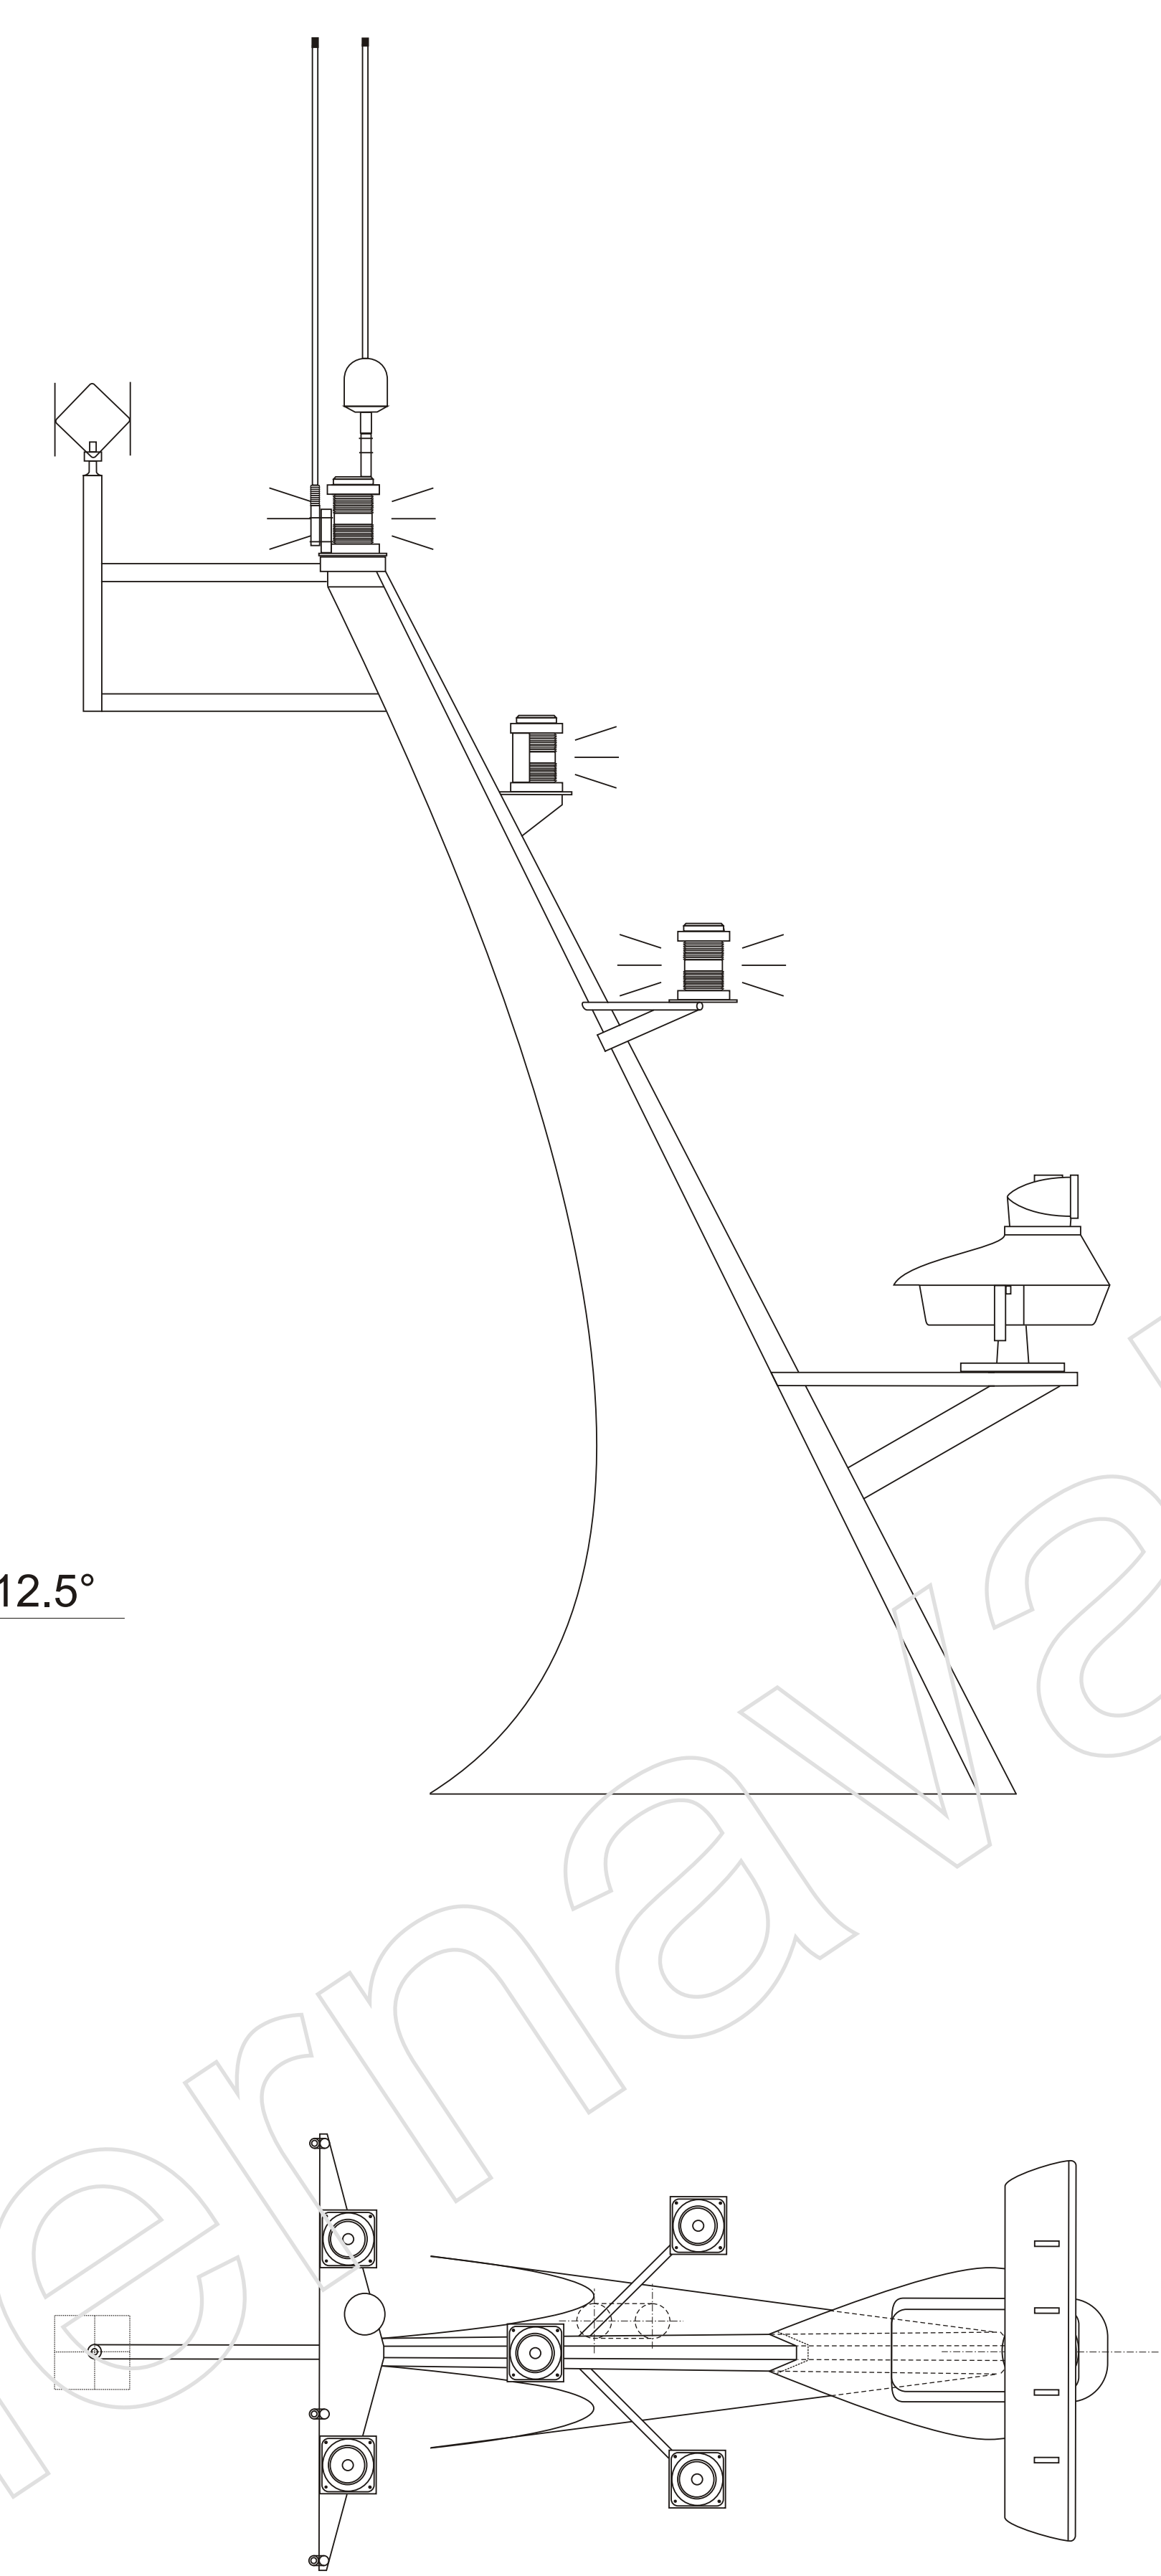

Vue avant

Mat de feu

Vue arrière

Important:

Pour une meilleure lecture du plan,  
certains éléments n'ont pas été reproduits, ou reproduits partiellement.

Chalutier de 16 mètres	
Dessiné par MADIOT Philippe	Vues avant & arrière
Echelle : 1/15	Mât de feu