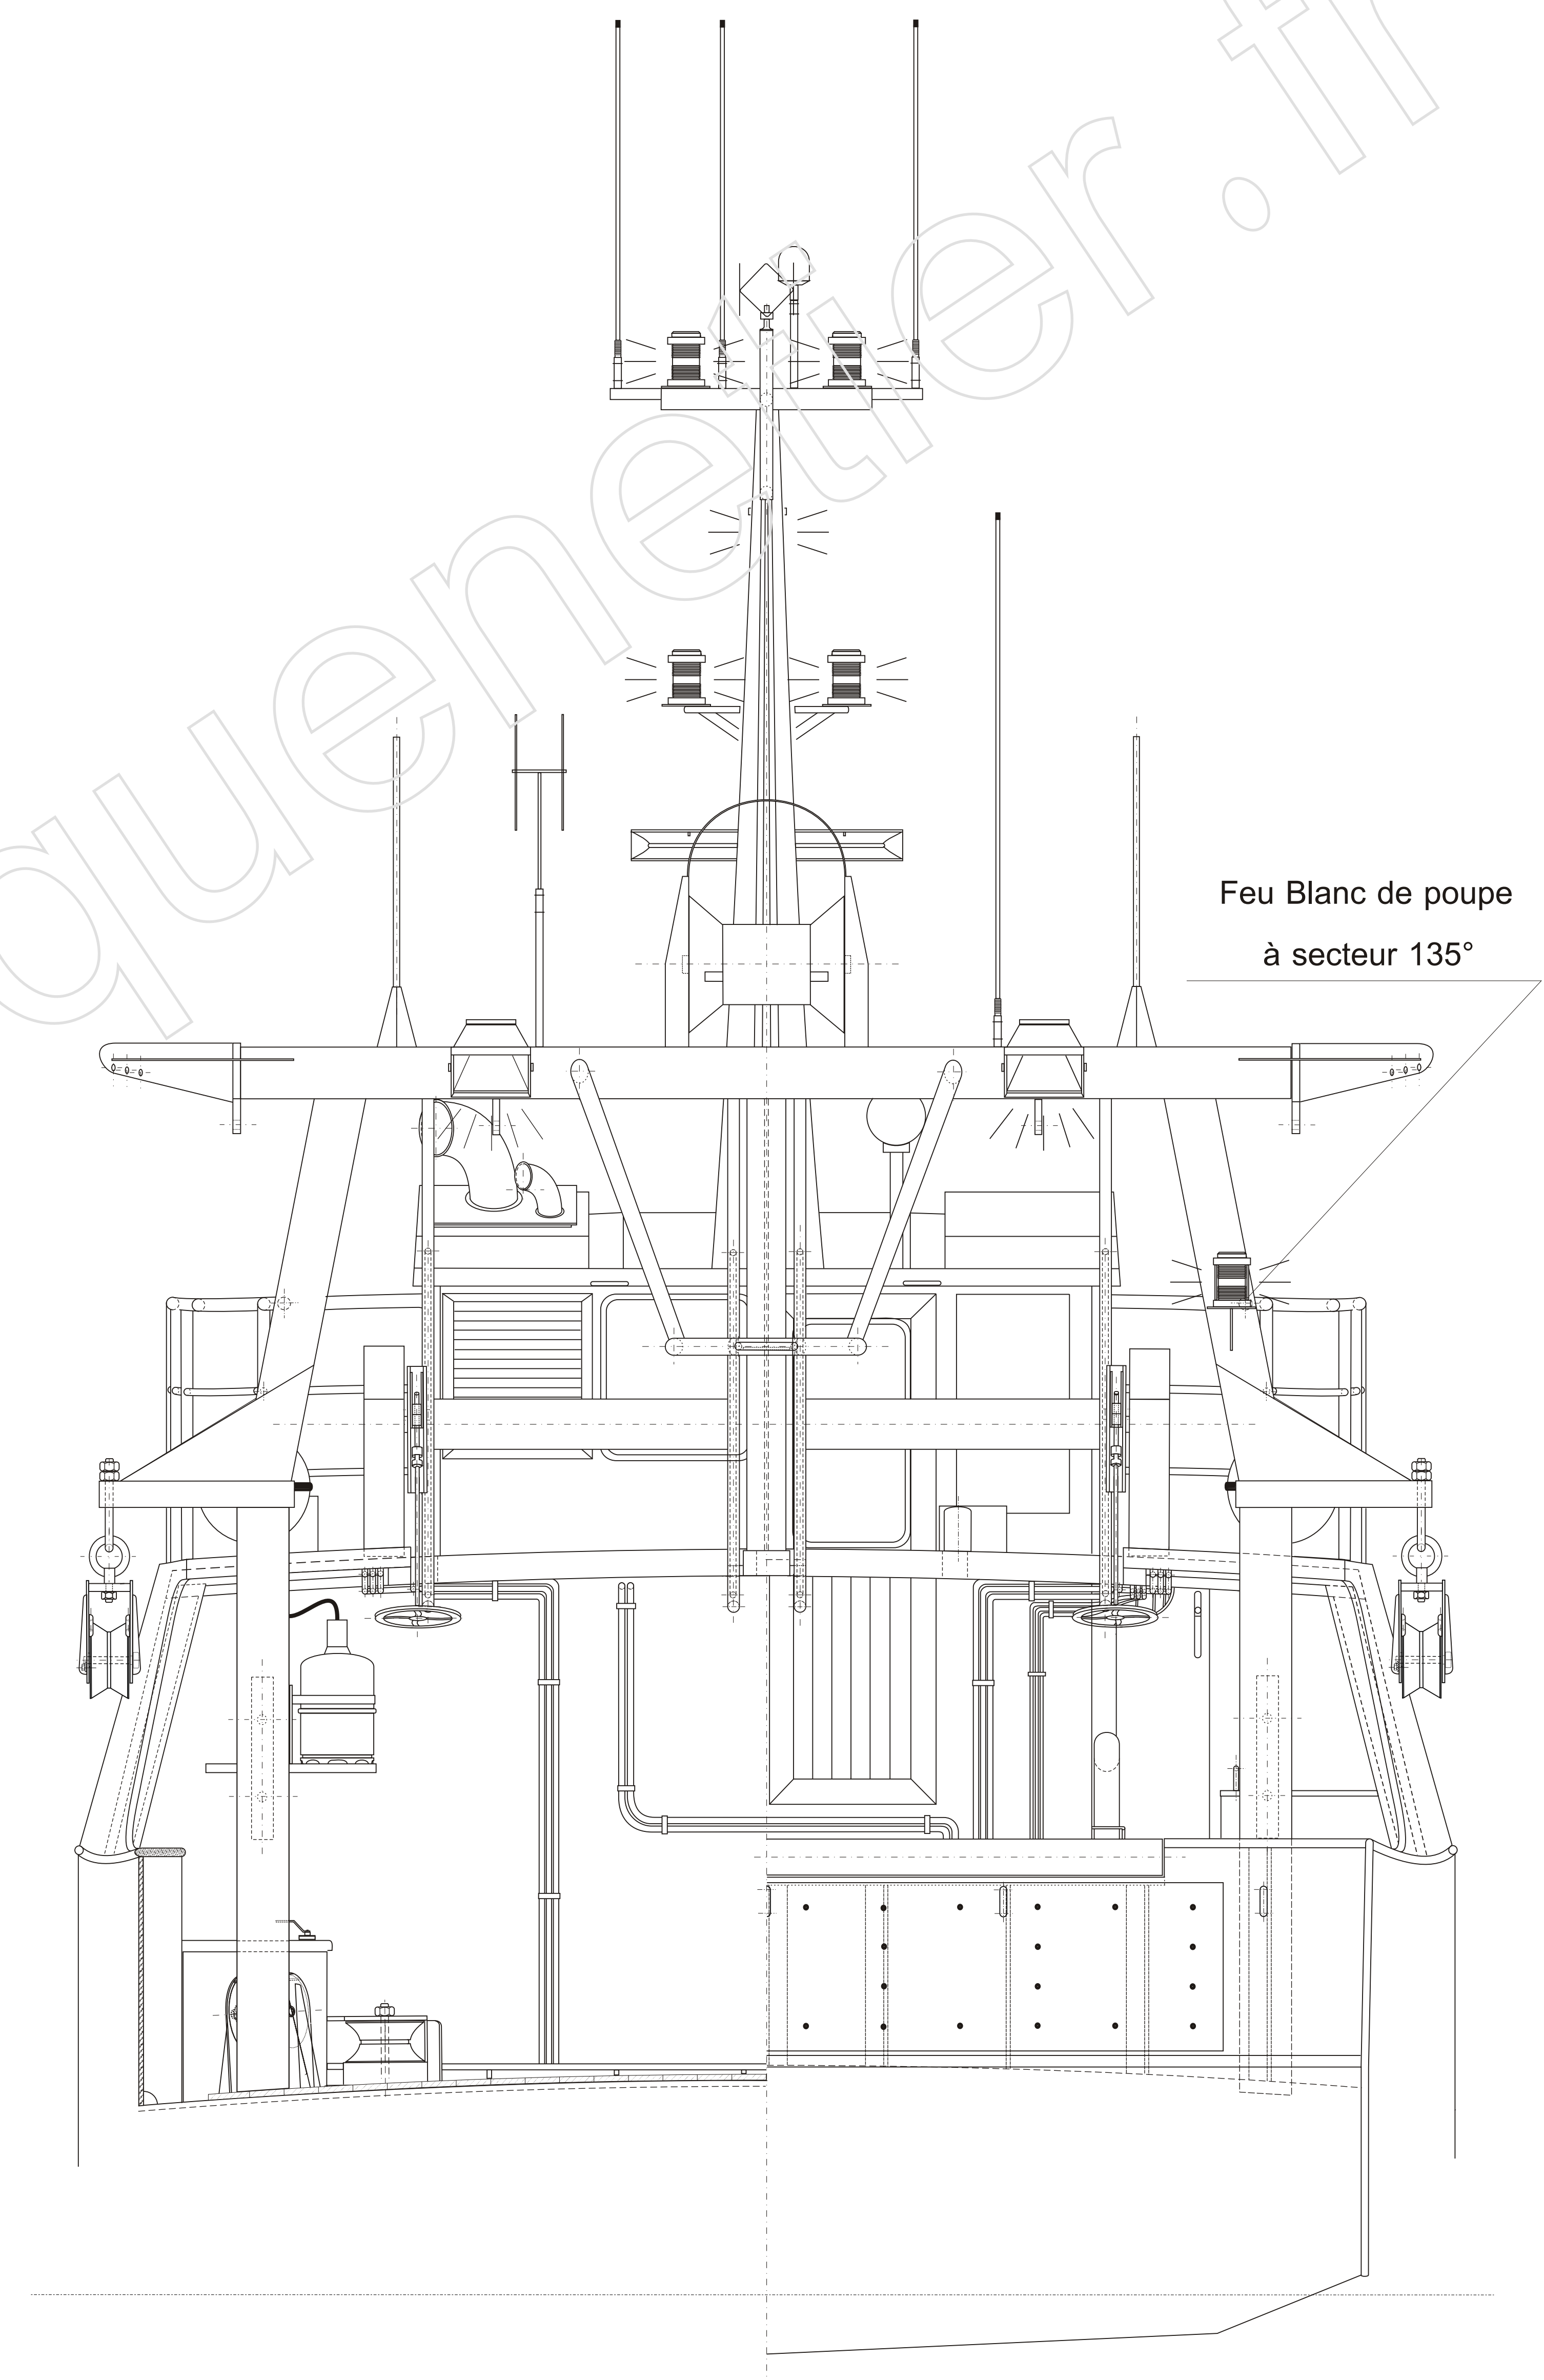

Vue avant

Mat de feu

Vue arrière

Important:

Pour une meilleure lecture du plan,  
certains éléments n'ont pas été reproduits, ou reproduits partiellement.

Chalutier de 16 mètres	
Dessiné par MADIOT Philippe	Vues avant & arrière
Echelle : 1/15	Mât de feu