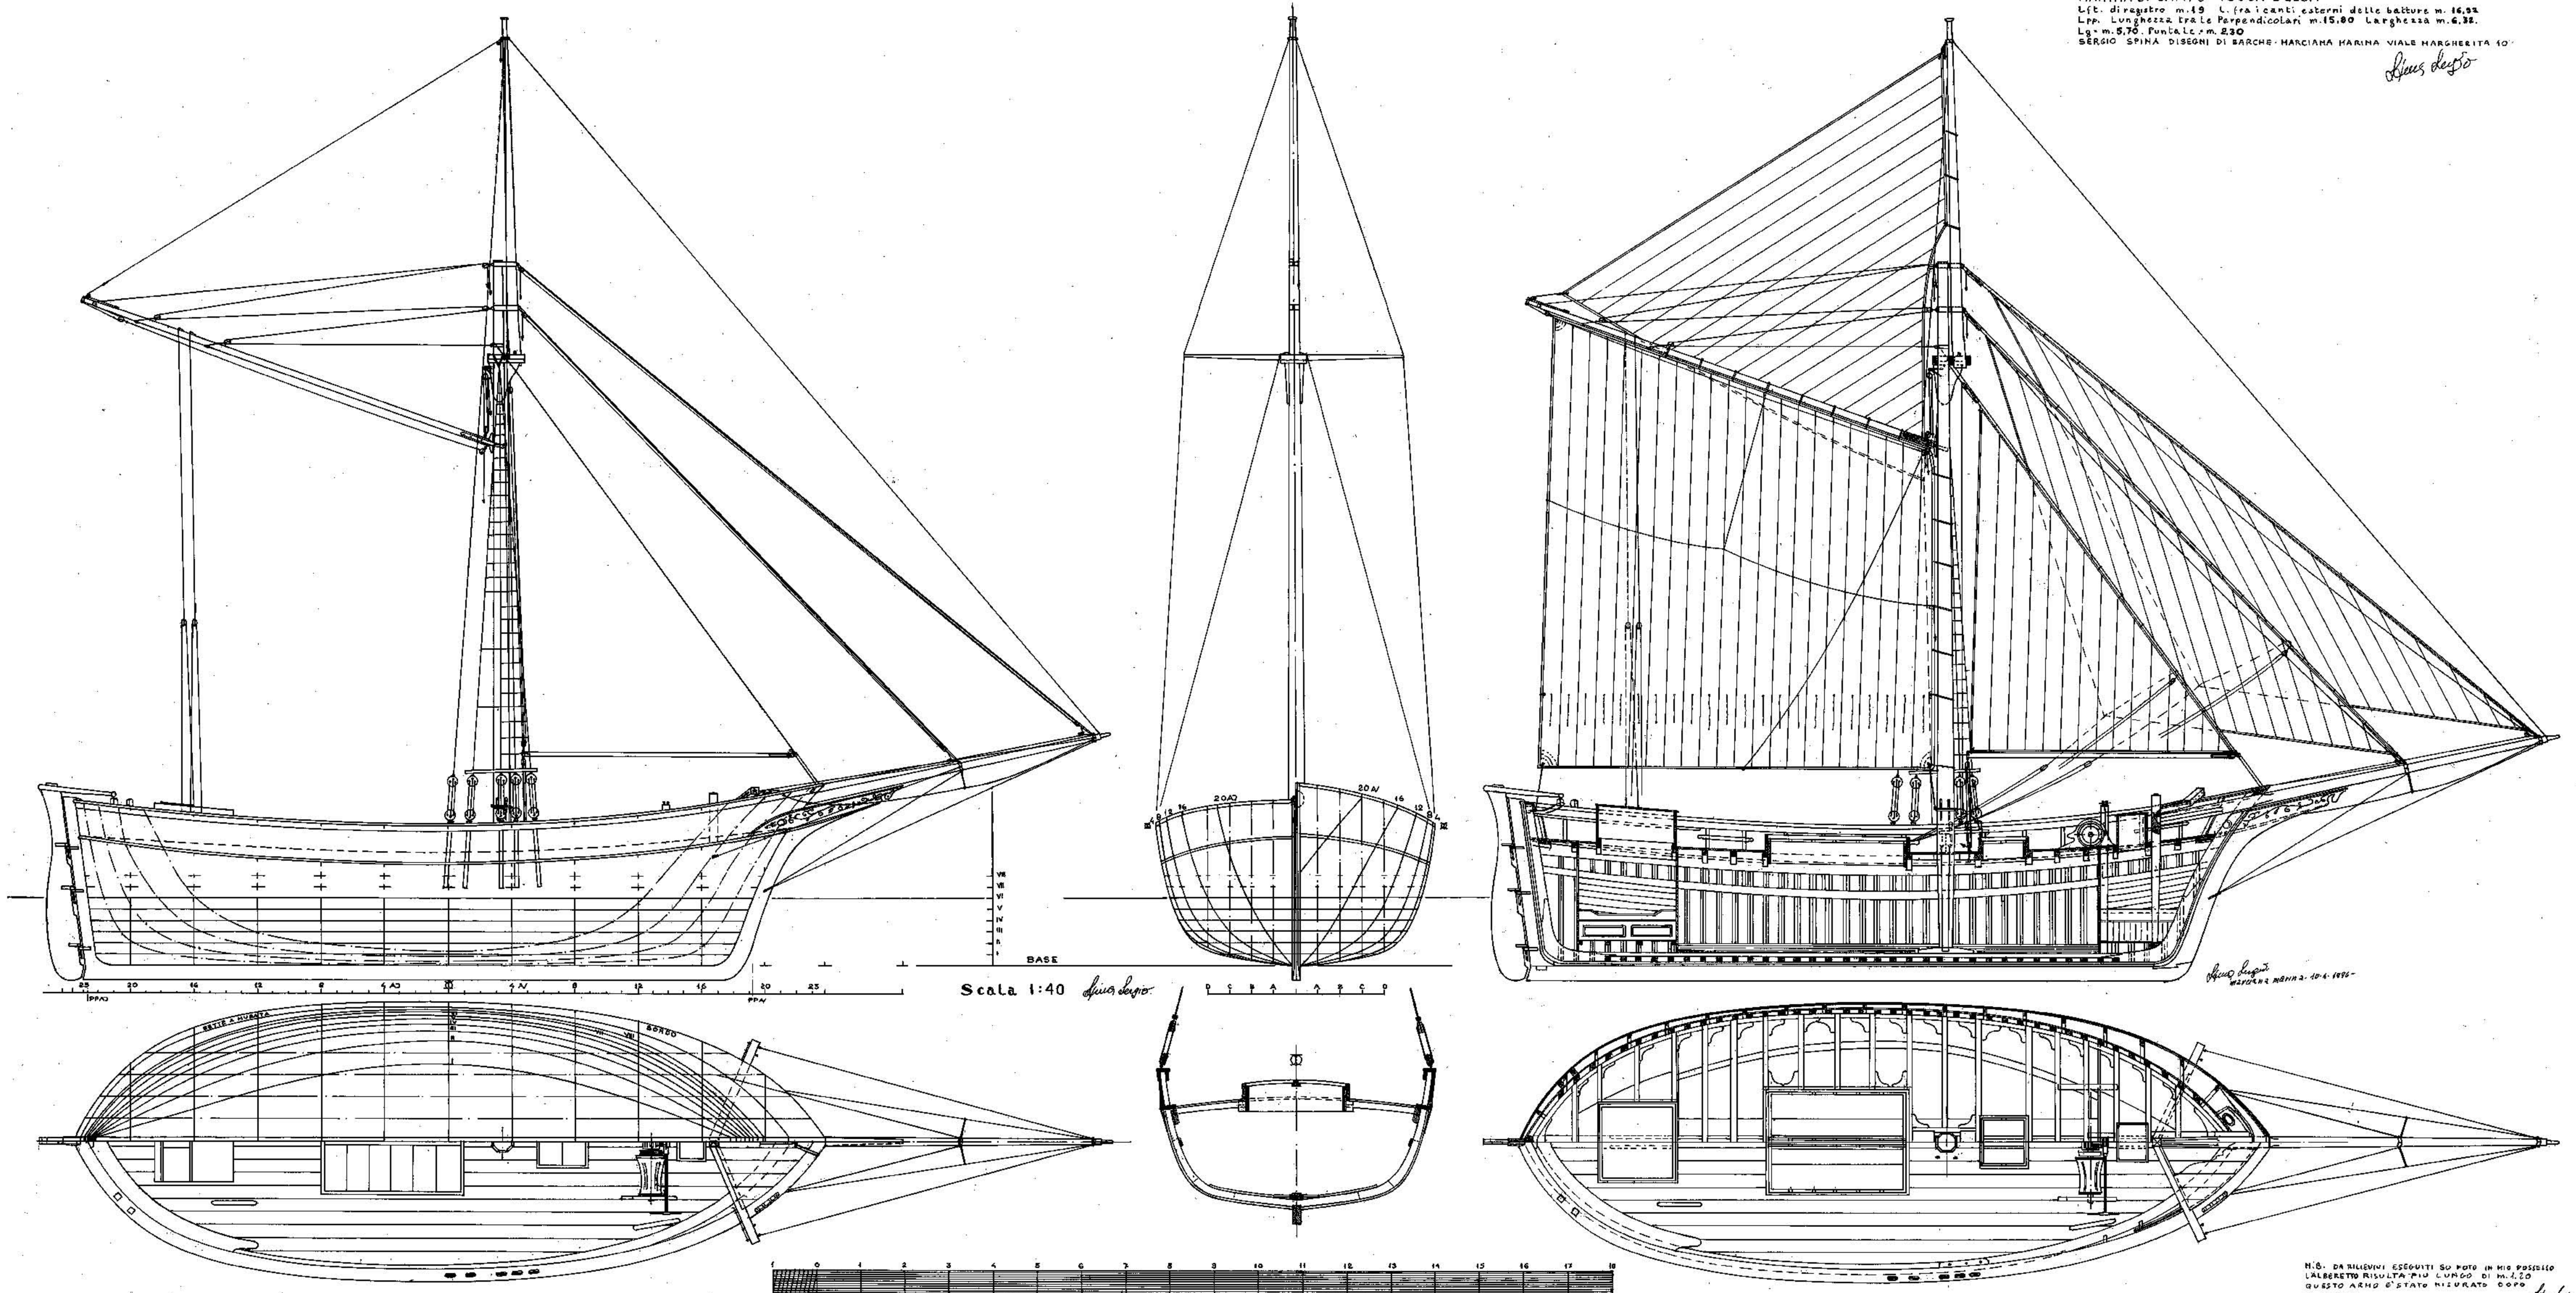

CUTTER 'DUE SORELLE. (GORILLA) - FAMIGLIA MATTERA

MARINA DI CAMPO - ISOLA D'ELBA
 L. di registro m. 19 L. fra i canti esterni delle batture m. 16,92
 Lpp. Lunghezza tra le Perpendicolari m. 15,80 Larghezza m. 6,32.
 Lg. m. 5,75 Punta c. m. 230
 SERGIO SPINA DISEGNI DI BARCHE - MARCIAHA MARINA VIALE MARGHERITA 10'

Sergio Spina

Scala 1:40 *Sergio Spina*

Sergio Spina
 MARCIAHA MARINA 10-4-1925

N.B. DA RILIEVI ESEGUITI SU FOTO IN MIO POSSESSO
 L'ALBERETTO RISULTA PIU' LUNGO DI M. 2,20
 QUESTO ARMO E' STATO RILURATO DOPO
 IL 1945

Sergio Spina